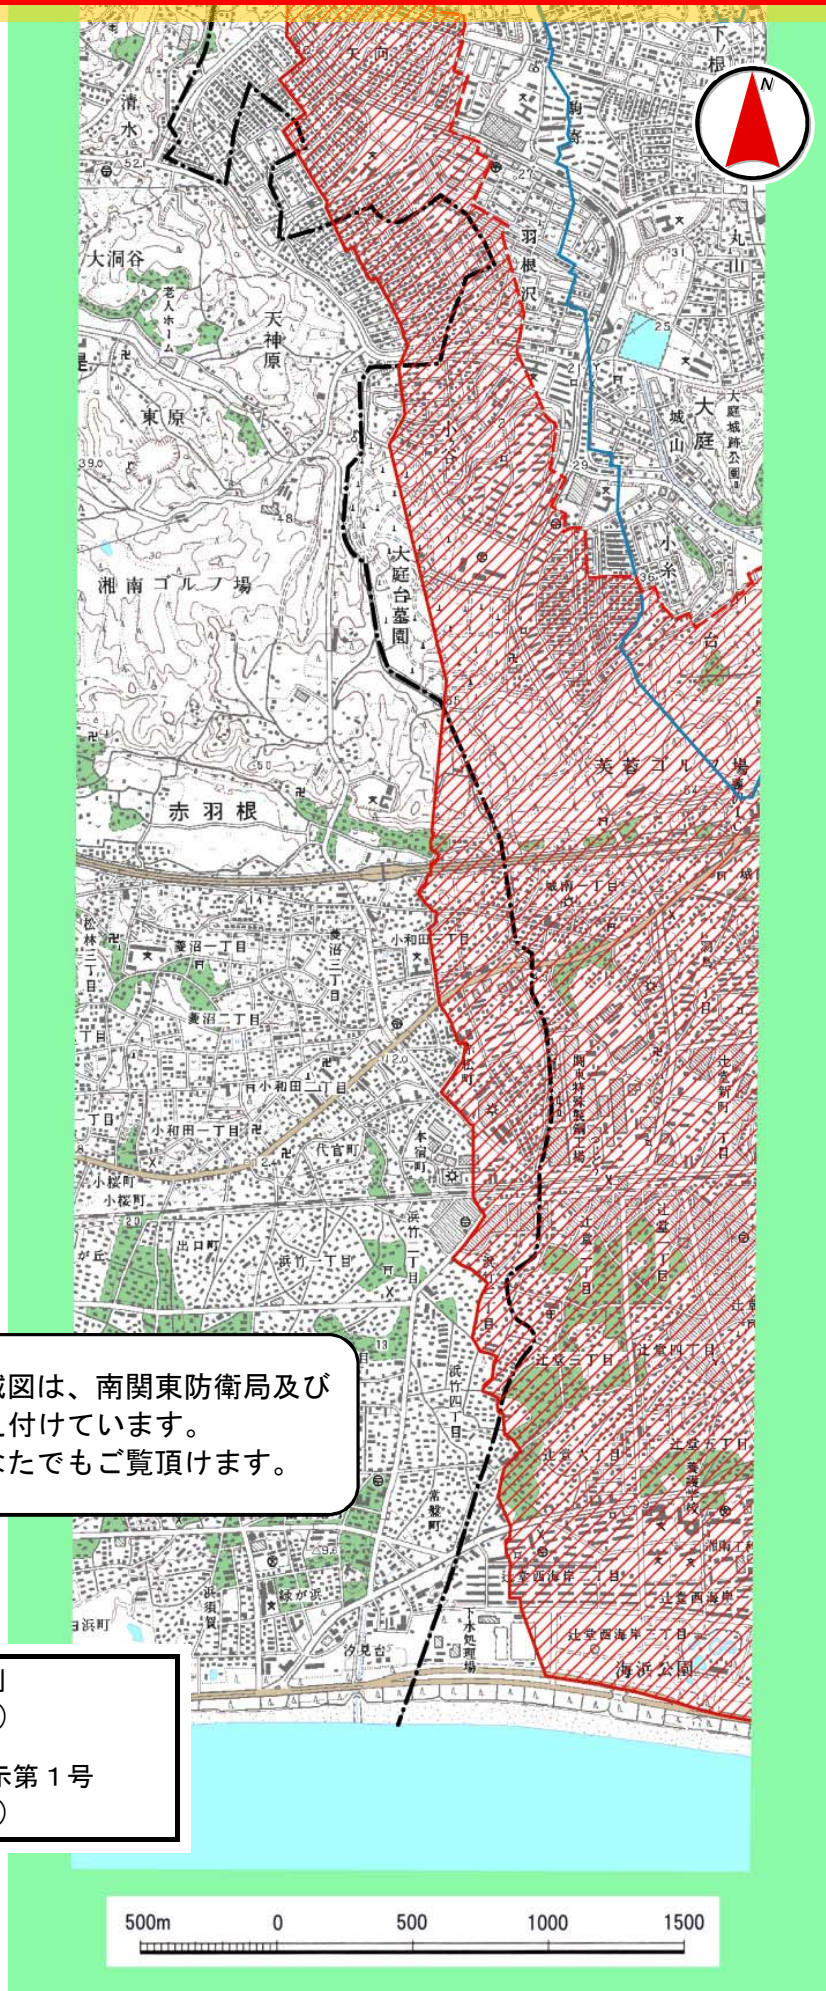

厚木飛行場における住宅防音工事対象区域図

より詳細な対象区域図は、南関東防衛局及び座間防衛事務所に備え付けています。
この区域図は、どなたでもご覧頂けます。

- 凡 例
-  第一種区域 (新)
平. 18. 1. 17.
防衛施設庁告示第 1 号
 -  第一種区域 (旧)

「この地図は、国土地理院長の承認を得て、同院発行の数値地図25000(地図画像)を複製したものである。(承認番号 平17総複、第705号)」